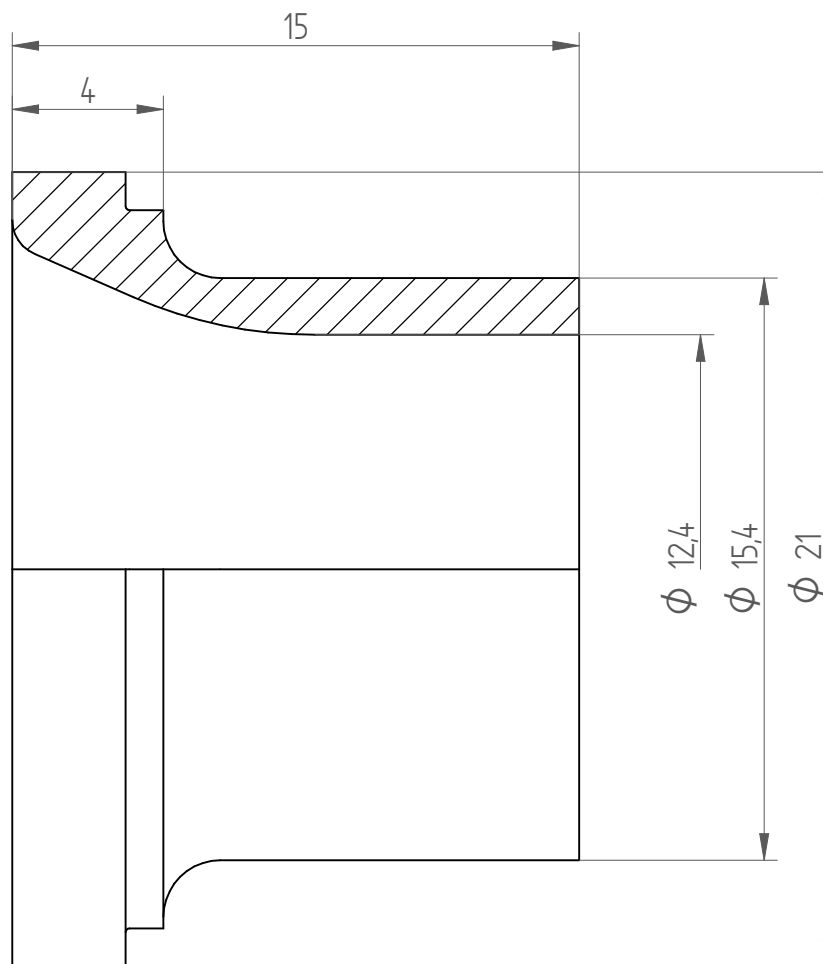

Swiss
Precision
Tools

REGO-FIX®

REGO-FIX AG
Obermattweg 60
4456 Tenniken / Switzerland

Phone +41 61 976 14 66
Fax +41 61 976 14 14
www.rego-fix.com

This is a non-controlled copy. All information given herein is subject to change without notice

The information given herein has been carefully checked and is believed to be correct. REGO-FIX, however, assumes no responsibility or liability for any errors, inaccuracies or omissions that may appear in this drawing

This document is subject to copyright laws. No part of this document may be reproduced or transmitted in any form or any means, electronic or mechanic, for any purpose, without the express written permission of REGO-FIX

Type : KS_ER25_D12
Part No. : 392521200
Date : 12.09.2014
Scale : 5:1